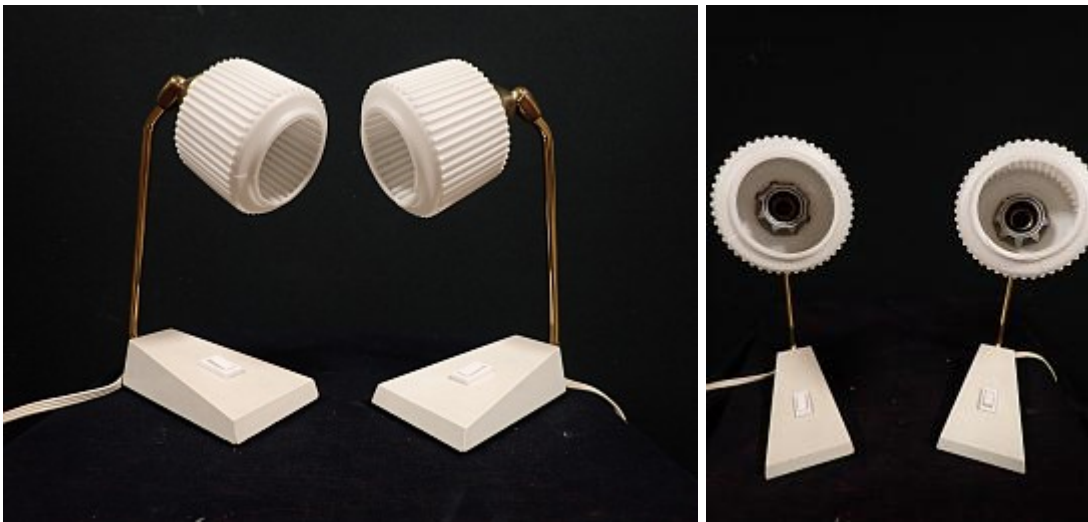

Historische Baustoffe Ostalb

PDF erstellt am 16-06-2025

Nachttischleuchten ArtNr. 2862

Baustoffe / 50-er bis 90-er Jahre / Lampen & Elektrik / Nachttischleuchten ArtNr. 2862

Beschreibung

Zwei kleine Nachttischleuchten.

Der Sockel und der Schirm der Leuchte sind aus Kunststoff. Zum an und aus schalten der Leuchte ist auf dem Sockel ein kleiner Schalter. Der Schirm der Leuchte ist drehbar, was praktisch zum z. B. Lesen ist.

An einer Leuchte ist der Schirm vorne etwas verbogen, sonst sind die Leuchten in einem guten Zustand.

Die Leuchten funktionieren, allerdings übernehmen wir keinerlei Haftung. Wir raten, die Leuchten prüfen oder neu verkabeln zu lassen.

Abmessungen

Breite 8,5 cm
Höhe 22,5 cm
Tiefe 16,5 cm

Diese Maße sind ca,- Angaben.

Menge/Bestand

zwei Stück / ein Paar

Preis

180,- € / Paar (inkl. 19% MwSt.)