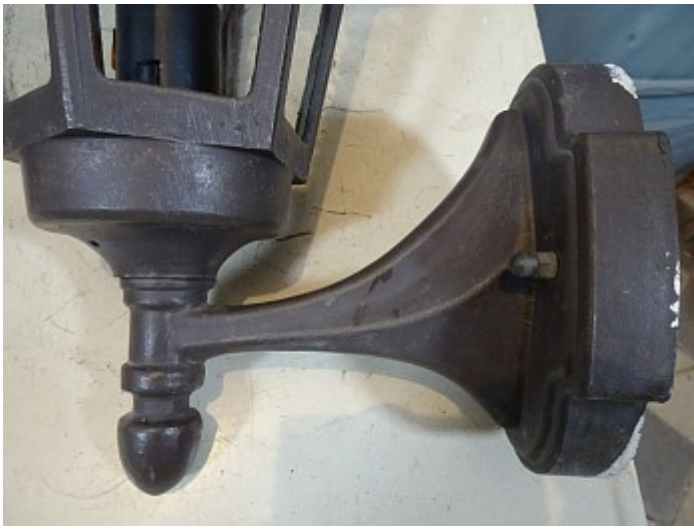

Historische Baustoffe Ostalb - Gerstetter Berg 15 - 89555 Söhnstetten - Tel: 0151/108 652 51
Öffnungszeiten: Freitag: 13:00 - 18:00 Uhr - Samstag: 9:00 - 13:00 Uhr

Unsere Preise sind stets Abholpreise inkl. gesetzlicher Mehrwertsteuer ab Lager Söhnstetten Eine Anlieferung kann vereinbart werden.