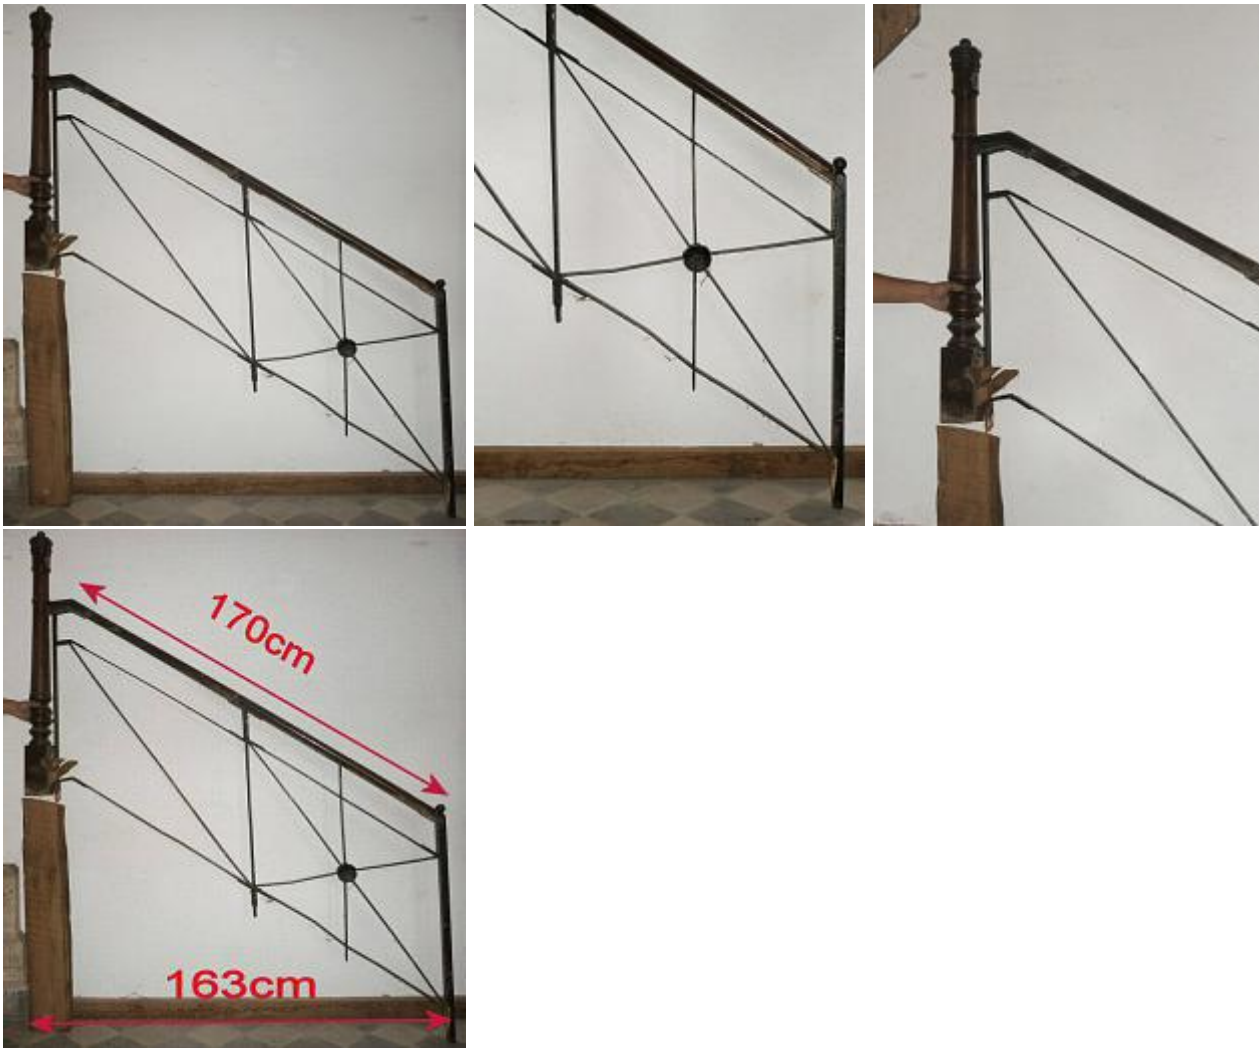

Historische Baustoffe Ostalb

PDF erstellt am 02-05-2025

schmiedeeisernes Geländer-ArtNr.753

[Baustoffe](#) / [Treppen](#) / [Geländer](#) / [schmiedeeisernes Geländer-ArtNr.753](#)

Beschreibung

Ein schmiedeeisernes Geländer mit einem Treppenfosten aus Holz. Die Querstrebe, die auf dem Bild nicht zu sehen ist, ist vorhanden. Lediglich die zweite Rosette, die über dem Schnittpunkt der Streben angebracht wird fehlt. Aber eventuell lässt sich aus unserem Fundus wieder etwas zum Ergänzen finden.....

Abmessungen

Das Geländer hat eine Länge von ca. 163cm bzw. der Handlauf hat eine Länge von ca. 170cm (Steigung), siehe Fotos.

Menge/Bestand

1 Stk.

Preis

420,- (inkl. 19% MwSt.)