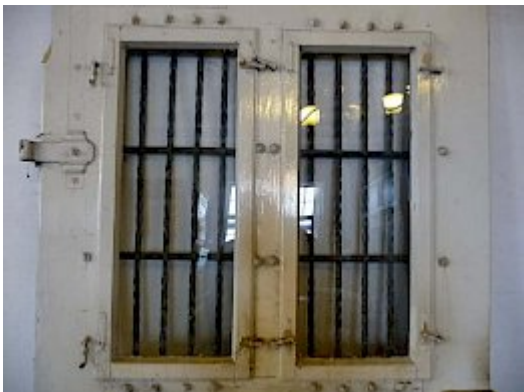

Historische Baustoffe Ostalb

PDF erstellt am 15-12-2018

Haustür mit schmiedeeisernem Gitter-Artnr.844

Baustoffe / Türen / Haustüren / Haustür mit schmiedeeisernem Gitter-Artnr.844

Beschreibung

Solide und schwere Haustür mit schönen Bändern und Kastenschloss.

Abmessungen

Die Haustür hat eine Breite von ca. 99cm und eine Höhe von ca. 209cm. •DIN Li.

Menge/Bestand

1 Stk.

Preis

1.200,- (inkl. 19% MwSt.)

Historische Baustoffe Ostalb - Gerstetter Berg 15 - 89555 Söhnstetten - Tel: 0151/108 652 51