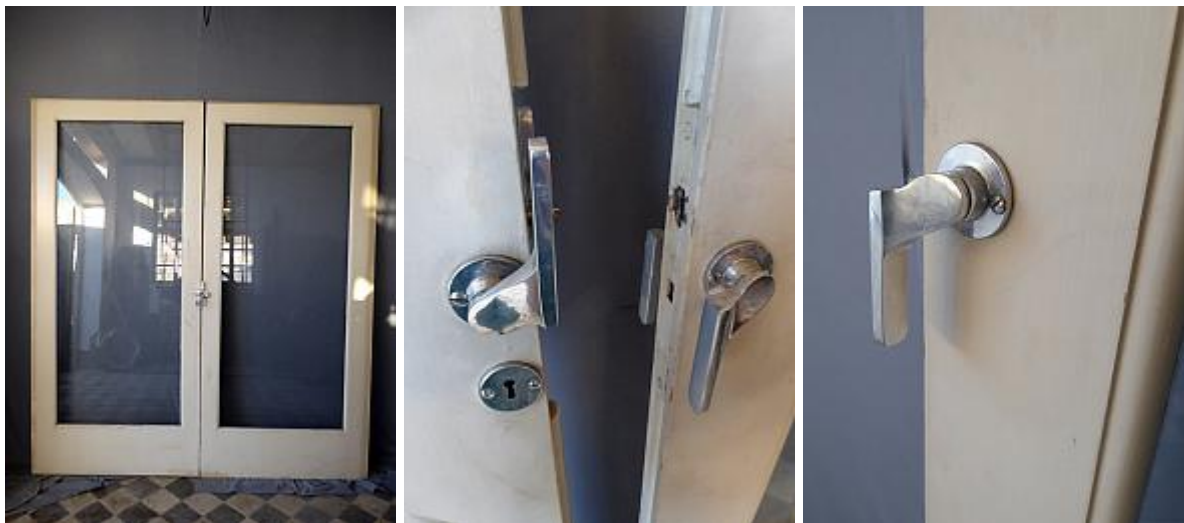

Historische Baustoffe Ostalb

PDF erstellt am 31-10-2025

Zweiflügelige Schiebetür aus einer Stadtvilla der Bauhauszeit Art.Nr.: 1206

Baustoffe / Türen / Sonstige Türen / Zweiflügelige Schiebetür aus einer Stadtvilla der Bauhauszeit Art.Nr.: 1206

Beschreibung

So etwas hatten wir noch nie vorher da. Noch nicht einmal gesehen hatten wir so etwas vorher. Eine Schiebetür, bei der die beiden Flügel simultan aufgehen. Also wenn man einen Flügel zur Seite schiebt, geht der andere simultan gleichweit in die Gegenrichtung. Feine Sache.

Die Tür läuft auf einer Schiene mit Drahtzug. Wir haben alles original geborgen und einem Wiedereinbau steht nichts im Wege.

Das Glas der Scheiben ist herrlich lebendig mit kleinen Wellen und Blasen. Nicht wie bei ganz alten Scheiben, aber eben doch lebendig im Vergleich zu den heutigen Scheiben.

Abmessungen

Höhe der Tür ist ca. 2,33m, pro Flügel ist sie ca. 1,03m breit.

Der lichte Durchgang beträgt ca. 2,06m.

Die Schiene ist ca. 4m lang und ca. 6cm tief mit Seil.

Farbe

weiß

Menge/Bestand

1 Stück

Preis

2.200,- € (inkl. 19% MwSt.)