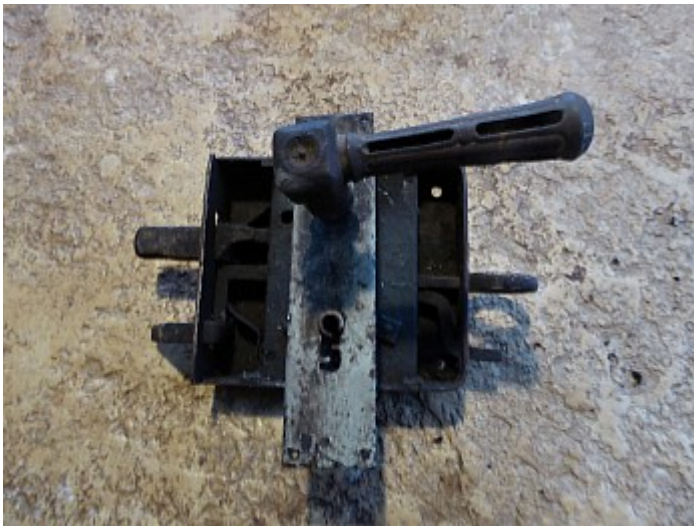

Historische Baustoffe Ostalb - Gerstetter Berg 15 - 89555 Söhnstetten - Tel: 0151/108 652 51

Öffnungszeiten: Freitag: 13:00 - 18:00 Uhr - Samstag: 9:00 - 13:00 Uhr

Unsere Preise sind stets Abholpreise inkl. gesetzlicher Mehrwertsteuer ab Lager Söhnstetten Eine Anlieferung kann vereinbart werden.